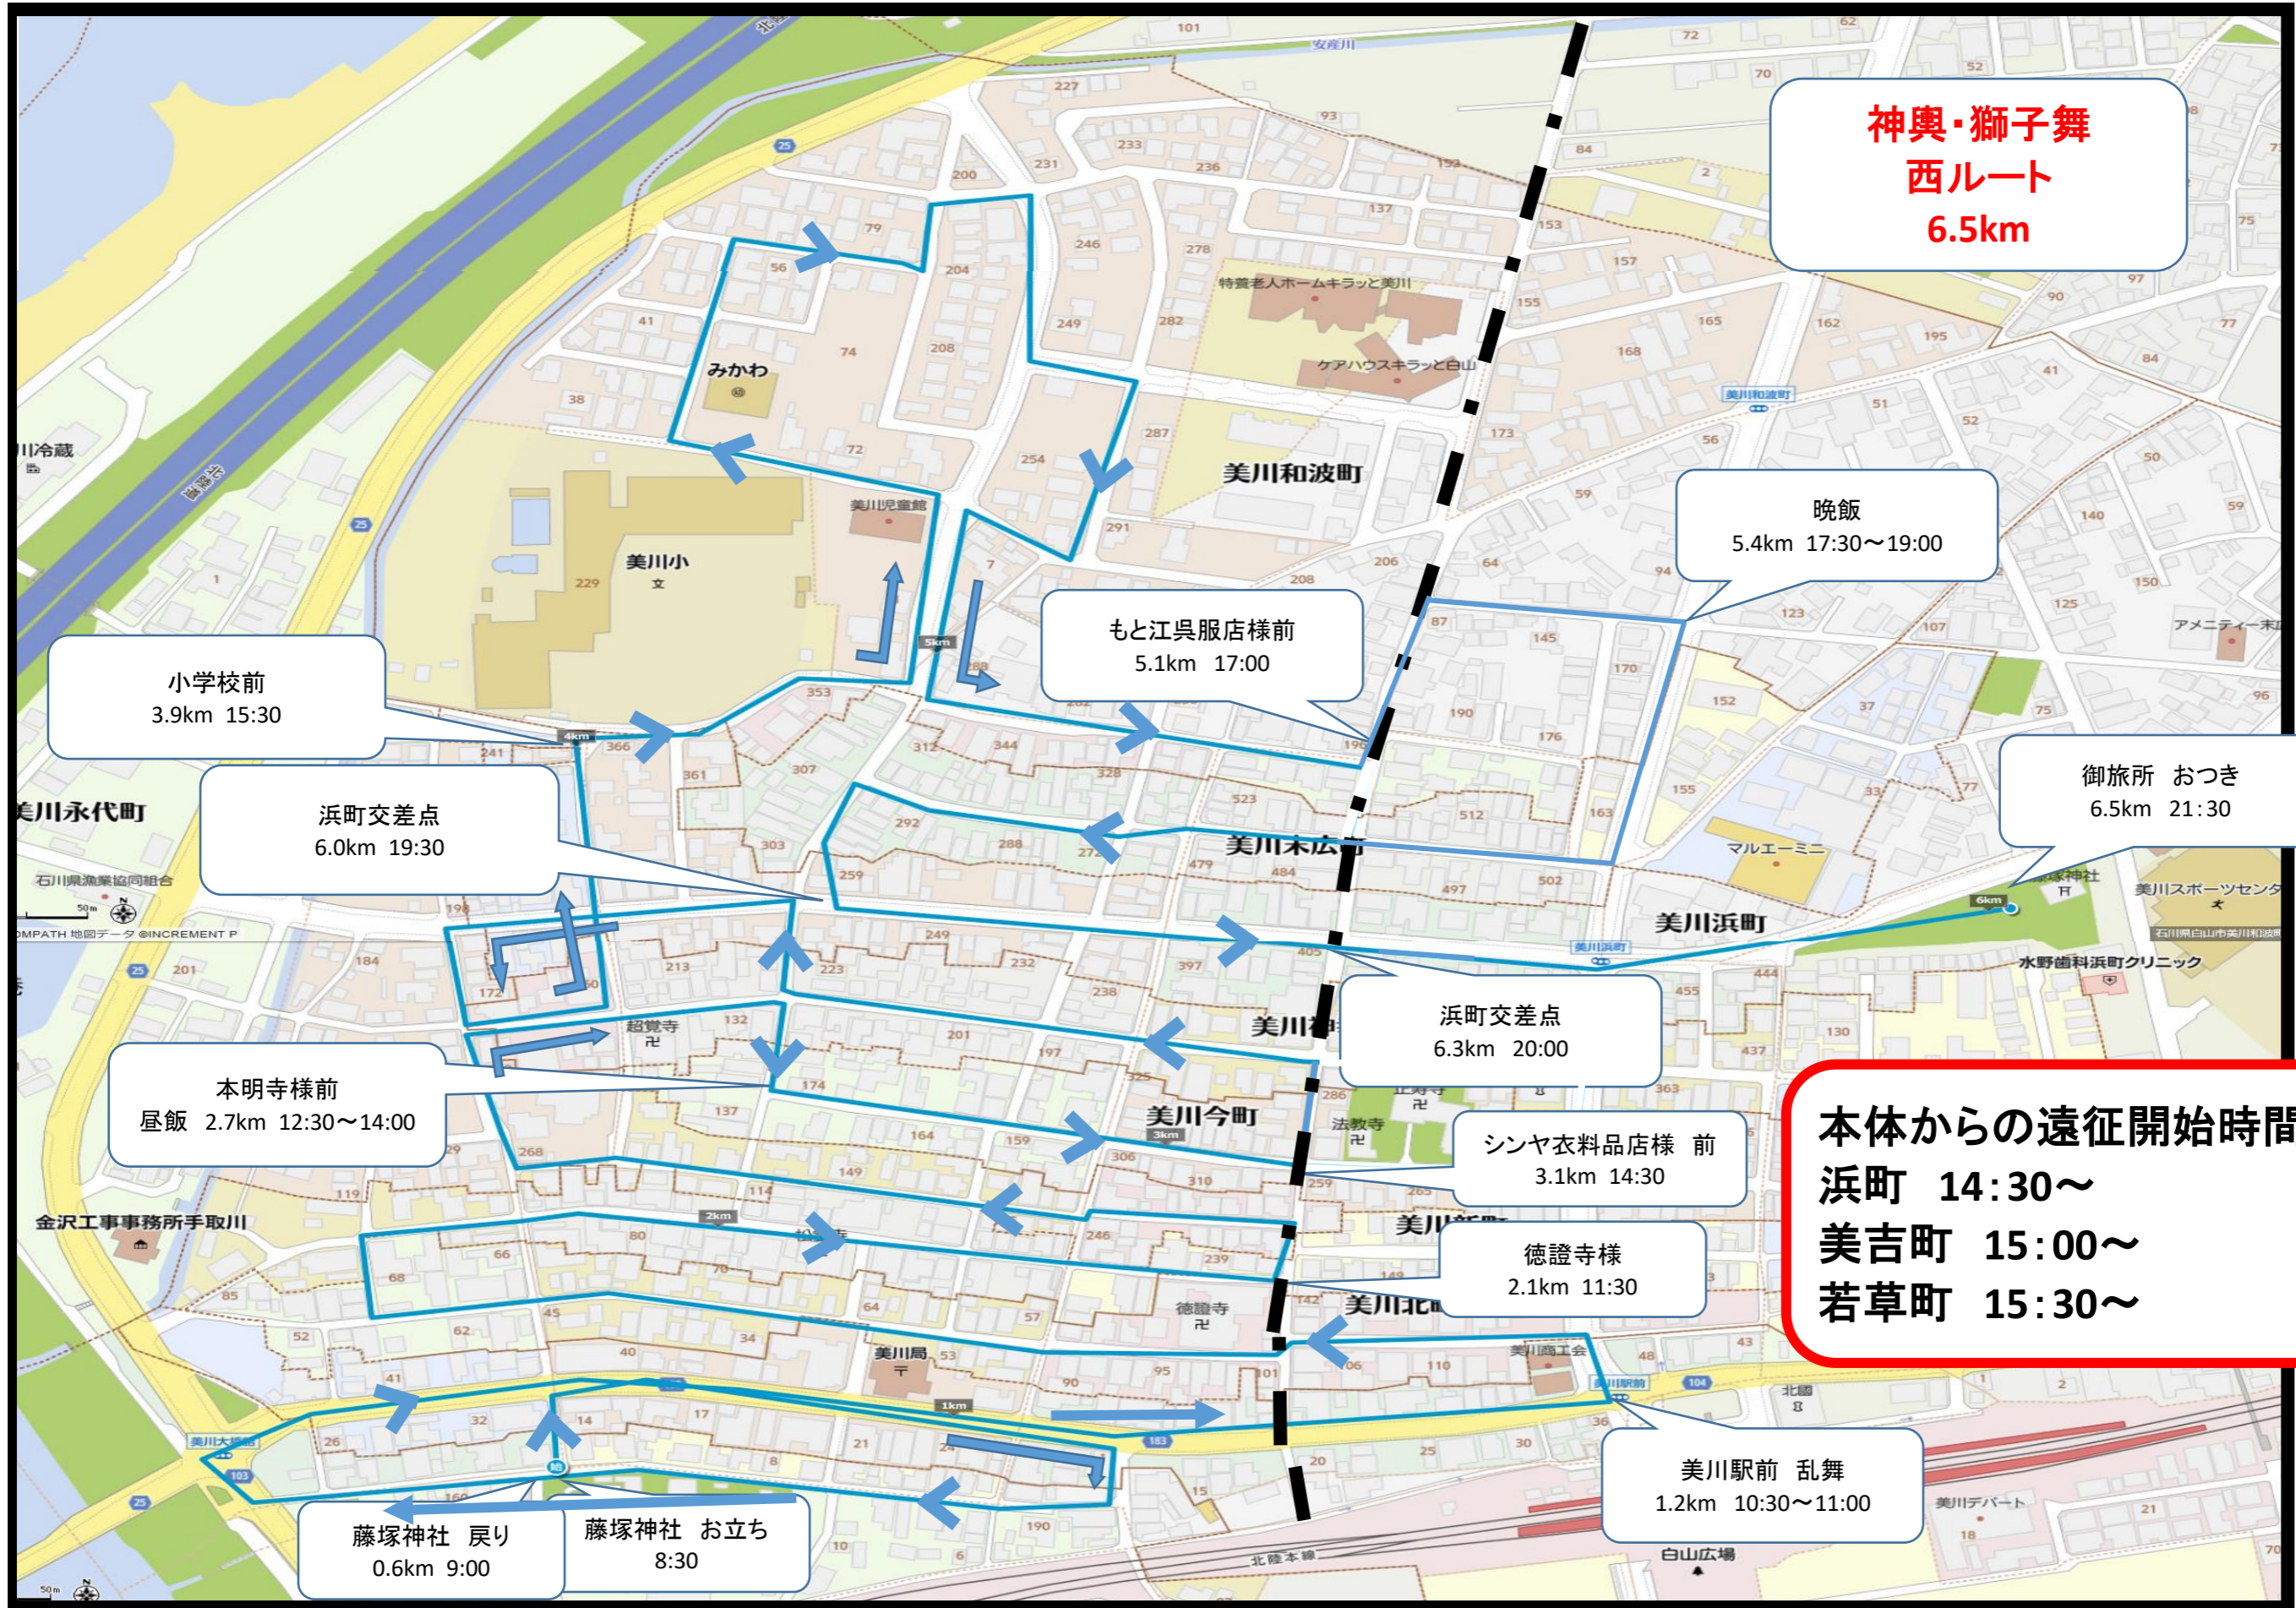

令和5年

神輿・獅子舞
西ルート
6.5km

晩飯
5.4km 17:30~19:00

御旅所 おつき
6.5km 21:30

小学校前
3.9km 15:30

濱町交差点
6.0km 19:30

濱町交差点
6.3km 20:00

本体からの遠征開始時間
浜町 14:30~
美吉町 15:00~
若草町 15:30~

本明寺様前
昼飯 2.7km 12:30~14:00

シンヤ衣料品店様 前
3.1km 14:30

徳證寺様
2.1km 11:30

藤塚神社 戻り
0.6km 9:00

藤塚神社 お立ち
8:30

美川駅前 乱舞
1.2km 10:30~11:00

もと江呉服店様前
5.1km 17:00