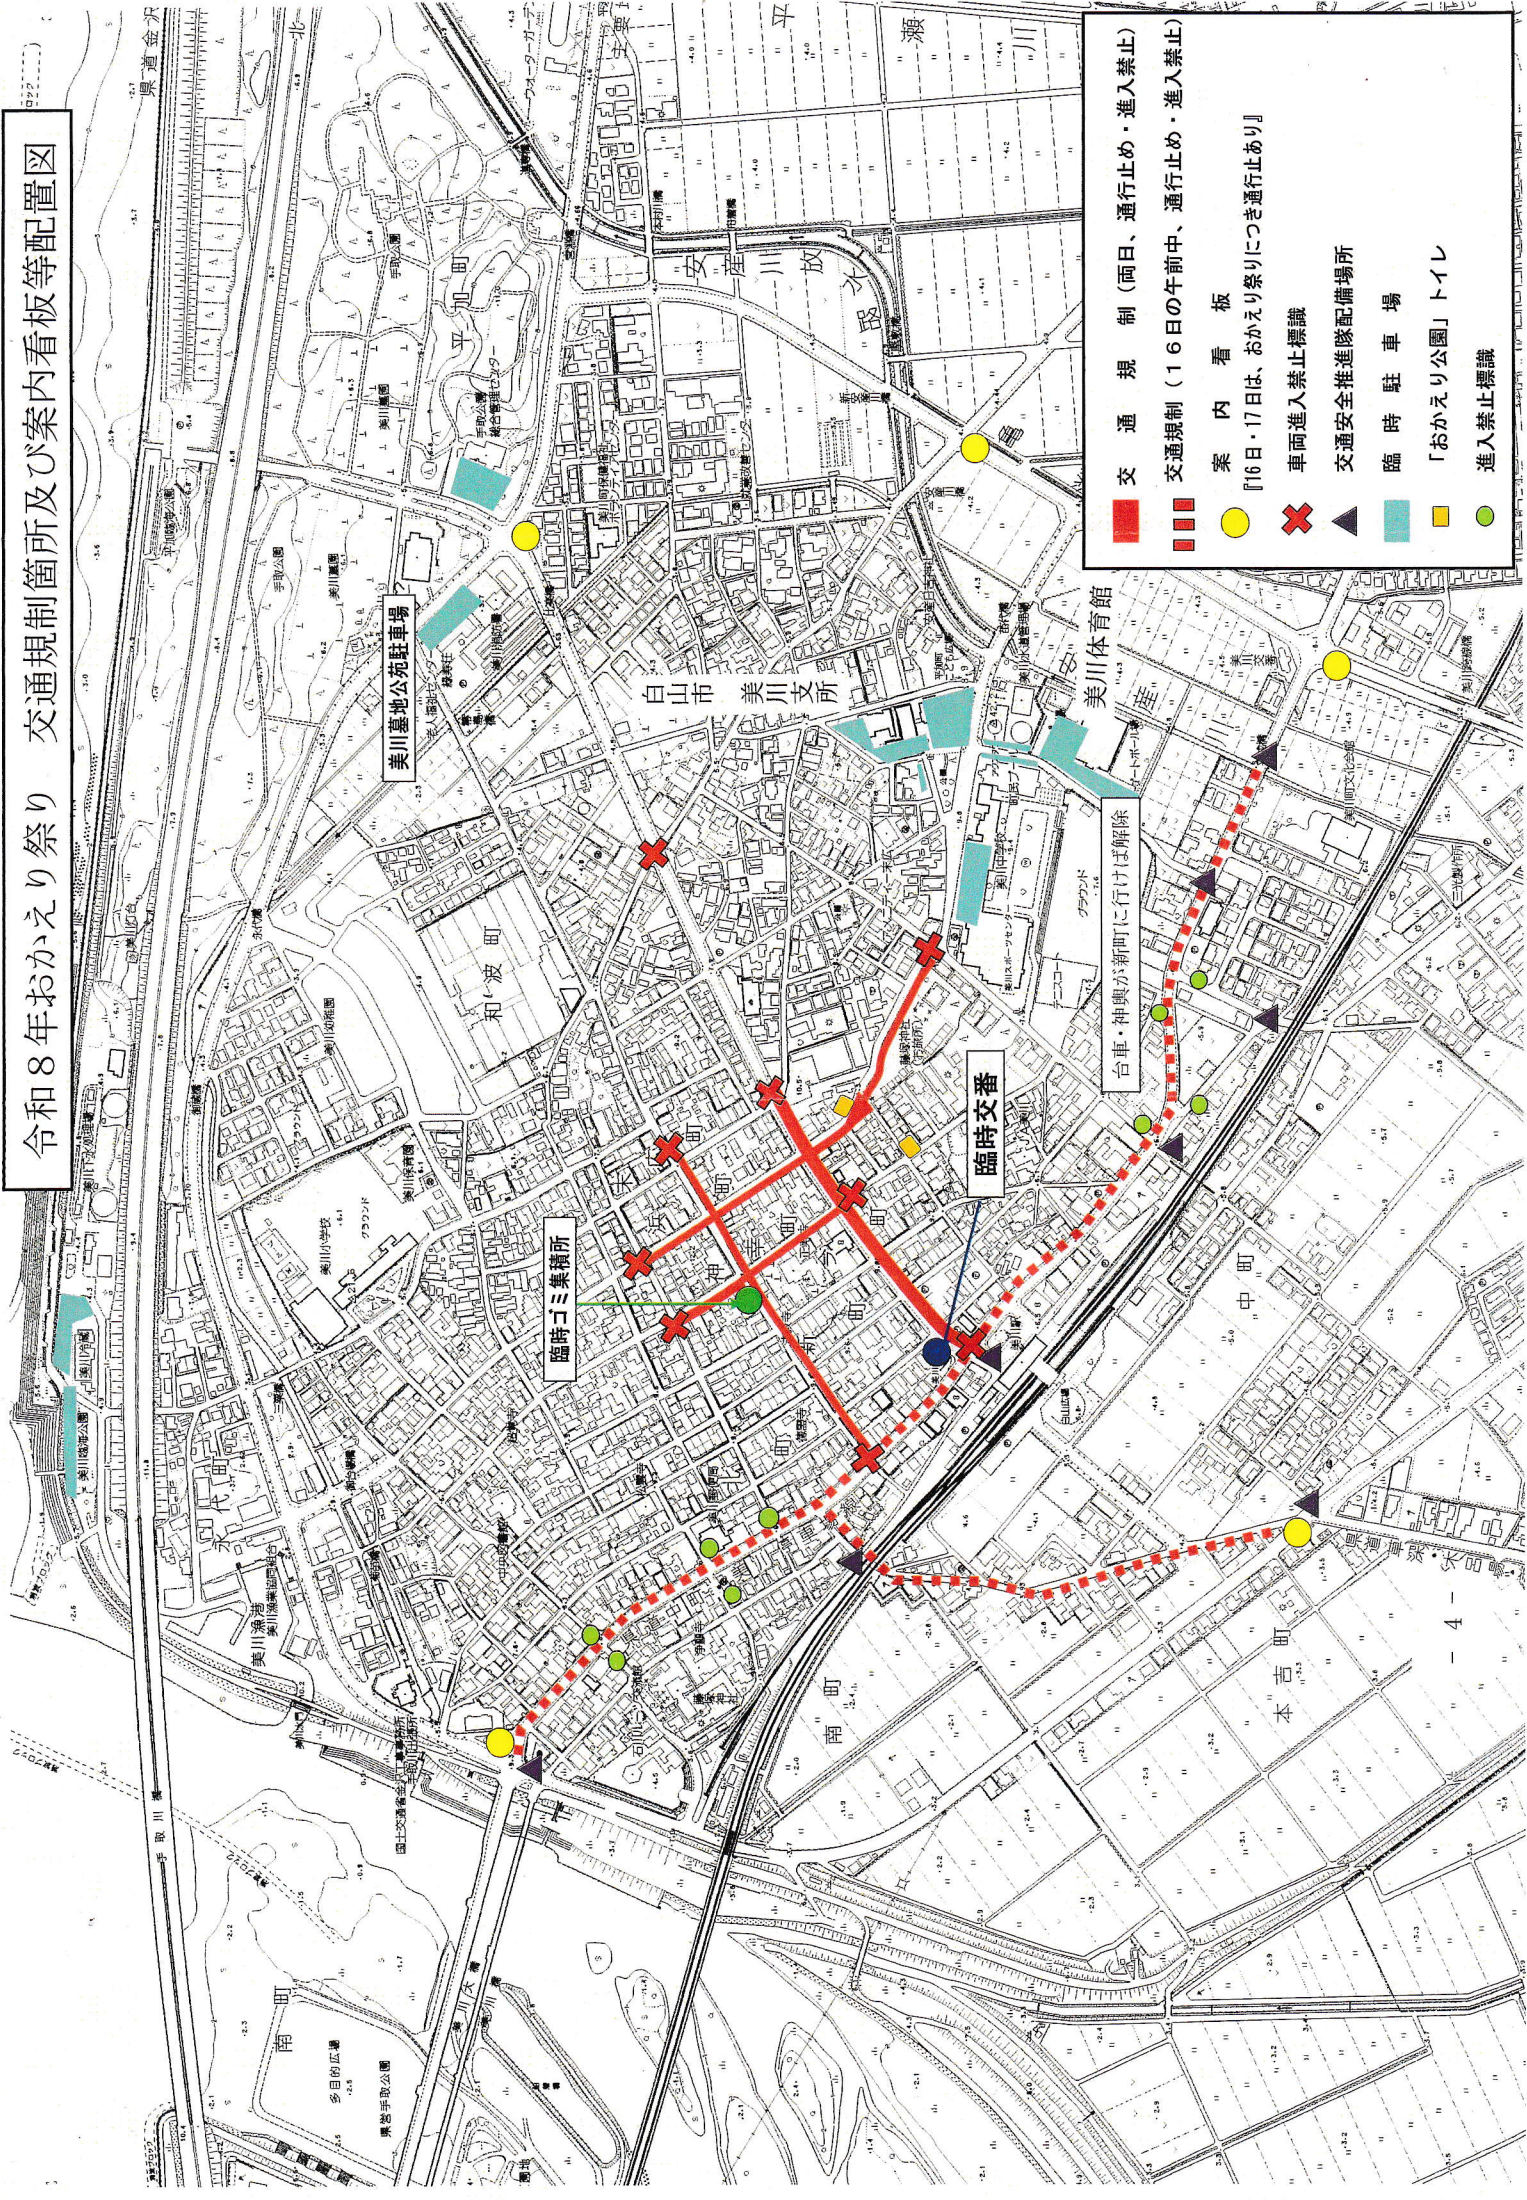

# 令和8年おかえり祭り 交通規制箇所及び案内看板等配置図

- 交通規制 (両日、通行止め・進入禁止)
- ▬ 交通規制 (16日の午前中、通行止め・進入禁止)
- 案内看板  
『16日・17日は、おかえり祭りにつき通行止あり』
- ✕ 車両進入禁止標識
- ▲ 交通安全推進隊配備場所
- 臨時駐車場
- 「おかえり公園」トイレ
- 進入禁止標識